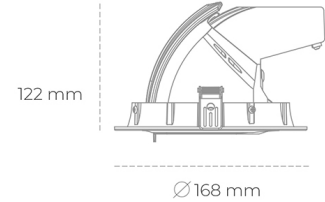

DOWNLIGHT QUNA A MINI 840 14W 36° BLACK | ON/OFF

LED	COB
Barwa światła	4000 [K] |
CRI	80
Strumień led chip	1987 [lm]
Strumień światła z oprawy	1589 [lm]
Zasilanie systemu	14 [W]
Wydajność oprawy oświetleniowej	114 [lm/W]
Kąt świecenia	36°
Sterowanie	ON/OFF
MacAdam	3 SDCM

Downlight LED

Oprawa typu downlight przeznaczona do montażu w sufitach podwieszanych. Obudowa oprawy wykonana ze stopów aluminium. Posiada szklaną przesłonę. Dostępna w kolorze białym, czarnym oraz na zamówienie istnieje możliwość lakierowania na dowolny kolor z palety RAL. Obudowa pozwala na regulację w dwóch płaszczyznach. Dostępne odbłyśniki w kątach 15, 24, 36 i 60 stopni. Maksymalna moc lampy to 30W.

OPRAWA

Waga	1,2 [kg]
Ochronność IP , IK , klasa	IP 20, IK 3,
Kolor oprawy	WHITE
Rodzaj przesłony	Glass
Napięcie zasilania	220-240V 50-60Hz

Uwaga: Wszystkie dane są wartościami typowymi. Tolerancja pomiarów +/-10%. Funkcje systemu mogą ulec zmianie wraz z ulepszeniami produktu ze względu na postęp techniczny.

OPCJE

kolor oprawy do wyboru z palety RAL - na zapytanie, przesłona antyodbleniowa "plaster miodu", możliwość sterowania mocą świecenia za pomocą systemu CASAMBI / DALI / PHASE CUT

Wygenerowano: 17.09.2024