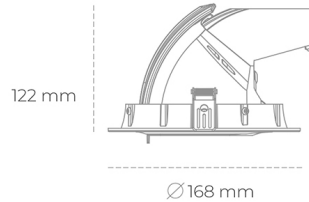

DOWNLIGHT QUNA A MINI 840 10W 36° BLACK | ON/OFF

LED	COB
Barwa światła	4000 [K] |
CRI	80
Strumień led chip	1419 [lm]
Strumień światła z oprawy	1135 [lm]
Zasilanie systemu	10 [W]
Wydajność oprawy oświetleniowej	114 [lm/W]
Kąt świecenia	36°
Sterowanie	ON/OFF
MacAdam	3 SDCM

Downlight LED

Oprawa typu downlight przeznaczona do montażu w sufitach podwieszanych. Obudowa oprawy wykonana ze stopów aluminium. Posiada szklaną przesłonę. Dostępna w kolorze białym, czarnym oraz na zamówienie istnieje możliwość lakierowania na dowolny kolor z palety RAL. Obudowa pozwala na regulację w dwóch płaszczyznach. Dostępne odbłyśniki w kątach 15, 24, 36 i 60 stopni. Maksymalna moc lampy to 30W.

OPRAWA

Waga	1,2 [kg]
Ochronność IP , IK , klasa	IP 20, IK 3,
Kolor oprawy	BLACK
Rodzaj przesłony	Glass
Napięcie zasilania	220-240V 50-60Hz

Uwaga: Wszystkie dane są wartościami typowymi. Tolerancja pomiarów +/-10%. Funkcje systemu mogą ulec zmianie wraz z ulepszeniami produktu ze względu na postęp techniczny.

OPCJE

kolor oprawy do wyboru z palety RAL - na zapytanie, przesłona antyodblśniowa "plaster miodu", możliwość sterowania mocą świecenia za pomocą systemu CASAMBI / DALI / PHASE CUT

Wygenerowano: 16.07.2024

+48 32 388 80 00

www.cora.pl
cora@cora.pl

Ulica: Ignatza Hakuby 18
41-914 Bytom, Polska