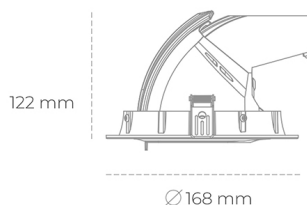

DOWNLIGHT QUNA A MINI 840 23W 24° BLACK | ON/OFF

LED	COB
Barwa światła	4000 [K] |
CRI	80
Strumień led chip	3407 [lm]
Strumień światła z oprawy	2725 [lm]
Zasilanie systemu	23 [W]
Wydajność oprawy oświetleniowej	118 [lm/W]
Kąt świecenia	24°
Sterowanie	ON/OFF
MacAdam	3 SDCM

Downlight LED

Oprawa typu downlight przeznaczona do montażu w sufitach podwieszanych. Obudowa oprawy wykonana ze stopów aluminium. Posiada szklaną przesłonę. Dostępna w kolorze białym, czarnym oraz na zamówienie istnieje możliwość lakierowania na dowolny kolor z palety RAL. Obudowa pozwala na regulację w dwóch płaszczyznach. Dostępne odbłyśniki w kątach 15, 24, 36 i 60 stopni. Maksymalna moc lampy to 30W.

OPRAWA

Waga	1,2 [kg]
Ochronność IP , IK , klasa	IP 20, IK 3,
Kolor oprawy	BLACK
Rodzaj przesłony	Glass
Napięcie zasilania	220-240V 50-60Hz

Uwaga: Wszystkie dane są wartościami typowymi. Tolerancja pomiarów +/-10%. Funkcje systemu mogą ulec zmianie wraz z ulepszeniami produktu ze względu na postęp techniczny.

OPCJE

kolor oprawy do wyboru z palety RAL - na zapytanie, przesłona antyodbleniowa "plaster miodu", możliwość sterowania mocą świecenia za pomocą systemu CASAMBI / DALI / PHASE CUT

Wygenerowano: 29.06.2024

+48 32 388 80 00

www.cora.pl
cora@cora.pl

Ulica: Ignatza Hakuby 18
41-914 Bytom, Polska