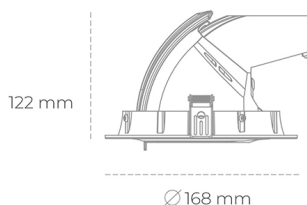

DOWNLIGHT QUNA A MINI 835 21W 60° BLACK | ON/OFF

LED	COB
Barwa światła	3500 [K] |
CRI	80
Strumień led chip	3061 [lm]
Strumień światła z oprawy	2448 [lm]
Zasilanie systemu	21 [W]
Wydajność oprawy oświetleniowej	117 [lm/W]
Kąt świecenia	60°
Sterowanie	ON/OFF
MacAdam	3 SDCM

Downlight LED

Oprawa typu downlight przeznaczona do montażu w sufitach podwieszanych. Obudowa oprawy wykonana ze stopów aluminium. Posiada szklaną przesłonę. Dostępna w kolorze białym, czarnym oraz na zamówienie istnieje możliwość lakierowania na dowolny kolor z palety RAL. Obudowa pozwala na regulację w dwóch płaszczyznach. Dostępne odbłyśniki w kątach 15, 24, 36 i 60 stopni. Maksymalna moc lampy to 30W.

OPRAWA

Waga	1,2 [kg]
Ochronność IP , IK , klasa	IP 20, IK 3,
Kolor oprawy	BLACK
Rodzaj przesłony	Glass
Napięcie zasilania	220-240V 50-60Hz

Uwaga: Wszystkie dane są wartościami typowymi. Tolerancja pomiarów +/-10%. Funkcje systemu mogą ulec zmianie wraz z ulepszeniami produktu ze względu na postęp techniczny.

OPCJE

kolor oprawy do wyboru z palety RAL - na zapytanie, przesłona antyodbleniowa "plaster miodu", możliwość sterowania mocą świecenia za pomocą systemu CASAMBI / DALI / PHASE CUT

Wygenerowano: 26.06.2024

+48 32 388 80 00

www.cora.pl
cora@cora.pl

Ulica: Ignatza Hakuby 18
41-914 Bytom, Polska