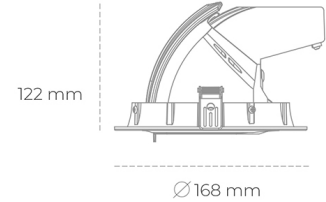

DOWNLIGHT QUNA A MINI 830 19W 15° BLACK | ON/OFF

LED	COB
Barwa światła	3000 [K] |
CRI	80
Strumień led chip	2722 [lm]
Strumień światła z oprawy	2177 [lm]
Zasilanie systemu	19 [W]
Wydajność oprawy oświetleniowej	115 [lm/W]
Kąt świecenia	15°
Sterowanie	ON/OFF
MacAdam	3 SDCM

Downlight LED

Oprawa typu downlight przeznaczona do montażu w sufitach podwieszanych. Obudowa oprawy wykonana ze stopów aluminium. Posiada szklaną przesłonę. Dostępna w kolorze białym, czarnym oraz na zamówienie istnieje możliwość lakierowania na dowolny kolor z palety RAL. Obudowa pozwala na regulację w dwóch płaszczyznach. Dostępne odbłyśniki w kątach 15, 24, 36 i 60 stopni. Maksymalna moc lampy to 30W.

OPRAWA

Waga	1,2 [kg]
Ochronność IP , IK , klasa	IP 20, IK 3,
Kolor oprawy	WHITE
Rodzaj przesłony	Glass
Napięcie zasilania	220-240V 50-60Hz

Uwaga: Wszystkie dane są wartościami typowymi. Tolerancja pomiarów +/-10%. Funkcje systemu mogą ulec zmianie wraz z ulepszeniami produktu ze względu na postęp techniczny.

OPCJE

kolor oprawy do wyboru z palety RAL - na zapytanie, przesłona antyodbleniowa "plaster miodu", możliwość sterowania mocą świecenia za pomocą systemu CASAMBI / DALI / PHASE CUT

Wygenerowano: 17.09.2024