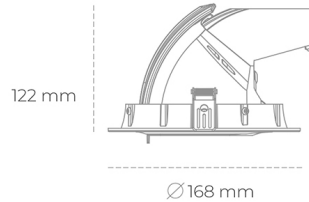

DOWNLIGHT QUNA A MINI 827 23W 15° BLACK | ON/OFF

LED	COB
Barwa światła	2700 [K] |
CRI	80
Strumień led chip	3233 [lm]
Strumień światła z oprawy	2586 [lm]
Zasilanie systemu	23 [W]
Wydajność oprawy oświetleniowej	112 [lm/W]
Kąt świecenia	15°
Sterowanie	ON/OFF
MacAdam	3 SDCM

Downlight LED

Oprawa typu downlight przeznaczona do montażu w sufitach podwieszanych. Obudowa oprawy wykonana ze stopów aluminium. Posiada szklaną przesłonę. Dostępna w kolorze białym, czarnym oraz na zamówienie istnieje możliwość lakierowania na dowolny kolor z palety RAL. Obudowa pozwala na regulację w dwóch płaszczyznach. Dostępne odbłyśniki w kątach 15, 24, 36 i 60 stopni. Maksymalna moc lampy to 30W.

OPRAWA

Waga	1,2 [kg]
Ochronność IP , IK , klasa	IP 20, IK 3,
Kolor oprawy	BLACK
Rodzaj przesłony	Glass
Napięcie zasilania	220-240V 50-60Hz

Uwaga: Wszystkie dane są wartościami typowymi. Tolerancja pomiarów +/-10%. Funkcje systemu mogą ulec zmianie wraz z ulepszeniami produktu ze względu na postęp techniczny.

OPCJE

kolor oprawy do wyboru z palety RAL - na zapytanie, przesłona antyodbleniowa "plaster miodu", możliwość sterowania mocą świecenia za pomocą systemu CASAMBI / DALI / PHASE CUT

Wygenerowano: 29.06.2024

+48 32 388 80 00

www.cora.pl
cora@cora.pl

Ulica: Ignatza Hakuby 18
41-914 Bytom, Polska