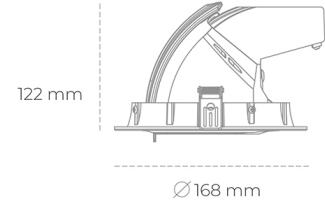

DOWNLIGHT QUNA A MINI 940 31W 15° BLACK PREMIUM WHITE ON/OFF

LED	COB
Barwa światła	4000 [K] PREMIUM WHITE
CRI	90
Strumień led chip	4097 [lm]
Strumień światła z oprawy	3277 [lm]
Zasilanie systemu	31 [W]
Wydajność oprawy oświetleniowej	106 [lm/W]
Kąt świecenia	15°
Sterowanie	ON/OFF
MacAdam	3 SDCM

Downlight LED

Oprawa typu downlight przeznaczona do montażu w sufitach podwieszanych. Obudowa oprawy wykonana ze stopów aluminium. Posiada szklaną przesłonę. Dostępna w kolorze białym, czarnym oraz na zamówienie istnieje możliwość lakierowania na dowolny kolor z palety RAL. Obudowa pozwala na regulację w dwóch płaszczyznach. Dostępne odbłyśniki w kątach 15, 24, 36 i 60 stopni. Maksymalna moc lampy to 30W.

OPRAWA

Waga	1,2 [kg]
Ochronność IP , IK , klasa	IP 20, IK 3,
Kolor oprawy	WHITE
Rodzaj przesłony	Glass
Napięcie zasilania	220-240V 50-60Hz

Uwaga: Wszystkie dane są wartościami typowymi. Tolerancja pomiarów +/-10%. Funkcje systemu mogą ulec zmianie wraz z ulepszeniami produktu ze względu na postęp techniczny.

OPCJE

kolor oprawy do wyboru z palety RAL - na zapytanie, przesłona antyodbleniowa "plaster miodu", możliwość sterowania mocą świecenia za pomocą systemu CASAMBI / DALI / PHASE CUT

Wygenerowano: 17.09.2024