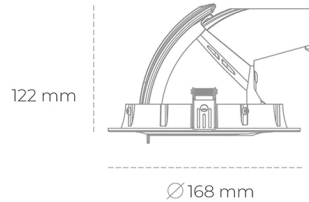

DOWNLIGHT QUNA A MINI 940 27W 15° BLACK PREMIUM WHITE ON/OFF

LED	COB
Barwa światła	4000 [K] PREMIUM WHITE
CRI	90
Strumień led chip	3634 [lm]
Strumień światła z oprawy	2907 [lm]
Zasilanie systemu	27 [W]
Wydajność oprawy oświetleniowej	108 [lm/W]
Kąt świecenia	15°
Sterowanie	ON/OFF
MacAdam	3 SDCM

Downlight LED

Oprawa typu downlight przeznaczona do montażu w sufitach podwieszanych. Obudowa oprawy wykonana ze stopów aluminium. Posiada szklaną przesłonę. Dostępna w kolorze białym, czarnym oraz na zamówienie istnieje możliwość lakierowania na dowolny kolor z palety RAL. Obudowa pozwala na regulację w dwóch płaszczyznach. Dostępne odbłyśniki w kątach 15, 24, 36 i 60 stopni. Maksymalna moc lampy to 30W.

OPRAWA

Waga	1,2 [kg]
Ochronność IP , IK , klasa	IP 20, IK 3,
Kolor oprawy	BLACK
Rodzaj przesłony	Glass
Napięcie zasilania	220-240V 50-60Hz

Uwaga: Wszystkie dane są wartościami typowymi. Tolerancja pomiarów +/-10%. Funkcje systemu mogą ulec zmianie wraz z ulepszeniami produktu ze względu na postęp techniczny.

OPCJE

kolor oprawy do wyboru z palety RAL - na zapytanie, przesłona antyodblśniowa "plaster miodu", możliwość sterowania mocą świecenia za pomocą systemu CASAMBI / DALI / PHASE CUT

Wygenerowano: 29.06.2024

+48 32 388 80 00

www.corra.pl
cora@cora.pl

Ulica: Ignatza Hakuby 18
41-914 Bytom, Polska