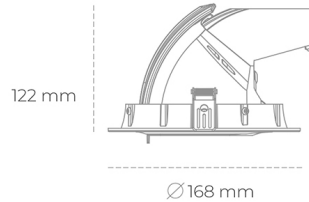

DOWNLIGHT QUNA A MINI 940 23W 15° BLACK PREMIUM WHITE ON/OFF

LED	COB
Barwa światła	4000 [K] PREMIUM WHITE
CRI	90
Strumień led chip	3157 [lm]
Strumień światła z oprawy	2525 [lm]
Zasilanie systemu	23 [W]
Wydajność oprawy oświetleniowej	110 [lm/W]
Kąt świecenia	15°
Sterowanie	ON/OFF
MacAdam	3 SDCM

Downlight LED

Oprawa typu downlight przeznaczona do montażu w sufitach podwieszanych. Obudowa oprawy wykonana ze stopów aluminium. Posiada szklaną przesłonę. Dostępna w kolorze białym, czarnym oraz na zamówienie istnieje możliwość lakierowania na dowolny kolor z palety RAL. Obudowa pozwala na regulację w dwóch płaszczyznach. Dostępne odbłyśniki w kątach 15, 24, 36 i 60 stopni. Maksymalna moc lampy to 30W.

OPRAWA

Waga	1,2 [kg]
Ochronność IP , IK , klasa	IP 20, IK 3,
Kolor oprawy	BLACK
Rodzaj przesłony	Glass
Napięcie zasilania	220-240V 50-60Hz

Uwaga: Wszystkie dane są wartościami typowymi. Tolerancja pomiarów +/-10%. Funkcje systemu mogą ulec zmianie wraz z ulepszeniami produktu ze względu na postęp techniczny.

OPCJE

kolor oprawy do wyboru z palety RAL - na zapytanie, przesłona antyodświeceniowa "plaster miodu", możliwość sterowania mocą świecenia za pomocą systemu CASAMBI / DALI / PHASE CUT

Wygenerowano: 29.06.2024

+48 32 388 80 00

www.cora.pl
cora@cora.pl

Ulica: Ignatza Hakuby 18
41-914 Bytom, Polska