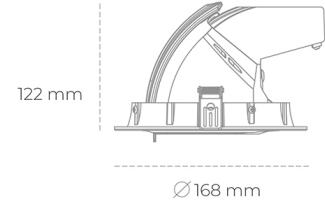

DOWNLIGHT QUNA A MINI 930 25W 36° BLACK PREMIUM COLOR ON/OFF

LED	COB
Barwa światła	3000 [K] PREMIUM COLOR
CRI	90
Strumień led chip	2776 [lm]
Strumień światła z oprawy	2220 [lm]
Zasilanie systemu	25 [W]
Wydajność oprawy oświetleniowej	89 [lm/W]
Kąt świecenia	36°
Sterowanie	ON/OFF
MacAdam	3 SDCM

Downlight LED

Oprawa typu downlight przeznaczona do montażu w sufitach podwieszanych. Obudowa oprawy wykonana ze stopów aluminium. Posiada szklaną przesłonę. Dostępna w kolorze białym, czarnym oraz na zamówienie istnieje możliwość lakierowania na dowolny kolor z palety RAL. Obudowa pozwala na regulację w dwóch płaszczyznach. Dostępne odbłyśniki w kątach 15, 24, 36 i 60 stopni. Maksymalna moc lampy to 30W.

OPRAWA

Waga	1,2 [kg]
Ochronność IP , IK , klasa	IP 20, IK 3,
Kolor oprawy	WHITE
Rodzaj przesłony	Glass
Napięcie zasilania	220-240V 50-60Hz

Uwaga: Wszystkie dane są wartościami typowymi. Tolerancja pomiarów +/-10%. Funkcje systemu mogą ulec zmianie wraz z ulepszeniami produktu ze względu na postęp techniczny.

OPCJE

kolor oprawy do wyboru z palety RAL - na zapytanie, przesłona antyodbleniowa "plaster miodu", możliwość sterowania mocą świecenia za pomocą systemu CASAMBI / DALI / PHASE CUT

Wygenerowano: 17.09.2024