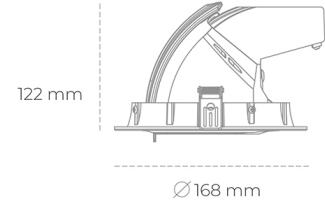

DOWNLIGHT QUNA A MINI 930 11W 36° BLACK PREMIUM COLOR ON/OFF

LED	COB
Barwa światła	3000 [K] PREMIUM COLOR
CRI	90
Strumień led chip	1145 [lm]
Strumień światła z oprawy	916 [lm]
Zasilanie systemu	11 [W]
Wydajność oprawy oświetleniowej	83 [lm/W]
Kąt świecenia	36°
Sterowanie	ON/OFF
MacAdam	3 SDCM

Downlight LED

Oprawa typu downlight przeznaczona do montażu w sufitach podwieszanych. Obudowa oprawy wykonana ze stopów aluminium. Posiada szklaną przesłonę. Dostępna w kolorze białym, czarnym oraz na zamówienie istnieje możliwość lakierowania na dowolny kolor z palety RAL. Obudowa pozwala na regulację w dwóch płaszczyznach. Dostępne odbłyśniki w kątach 15, 24, 36 i 60 stopni. Maksymalna moc lampy to 30W.

OPRAWA

Waga	1,2 [kg]
Ochronność IP , IK , klasa	IP 20, IK 3,
Kolor oprawy	WHITE
Rodzaj przesłony	Glass
Napięcie zasilania	220-240V 50-60Hz

Uwaga: Wszystkie dane są wartościami typowymi. Tolerancja pomiarów +/-10%. Funkcje systemu mogą ulec zmianie wraz z ulepszeniami produktu ze względu na postęp techniczny.

OPCJE

kolor oprawy do wyboru z palety RAL - na zapytanie, przesłona antyodbleniowa "plaster miodu", możliwość sterowania mocą świecenia za pomocą systemu CASAMBI / DALI / PHASE CUT

Wygenerowano: 17.09.2024