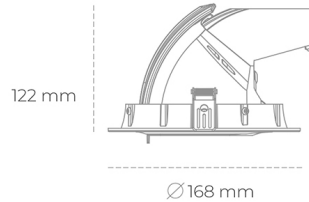

DOWNLIGHT QUNA A MINI 930 31W 24° BLACK PREMIUM COLOR ON/OFF

LED	COB
Barwa światła	3000 [K] PREMIUM COLOR
CRI	90
Strumień led chip	3317 [lm]
Strumień światła z oprawy	2653 [lm]
Zasilanie systemu	31 [W]
Wydajność oprawy oświetleniowej	86 [lm/W]
Kąt świecenia	24°
Sterowanie	ON/OFF
MacAdam	3 SDCM

Downlight LED

Oprawa typu downlight przeznaczona do montażu w sufitach podwieszanych. Obudowa oprawy wykonana ze stopów aluminium. Posiada szklaną przesłonę. Dostępna w kolorze białym, czarnym oraz na zamówienie istnieje możliwość lakierowania na dowolny kolor z palety RAL. Obudowa pozwala na regulację w dwóch płaszczyznach. Dostępne odbłyśniki w kątach 15, 24, 36 i 60 stopni. Maksymalna moc lampy to 30W.

OPRAWA

Waga	1,2 [kg]
Ochronność IP , IK , klasa	IP 20, IK 3,
Kolor oprawy	BLACK
Rodzaj przesłony	Glass
Napięcie zasilania	220-240V 50-60Hz

Uwaga: Wszystkie dane są wartościami typowymi. Tolerancja pomiarów +/-10%. Funkcje systemu mogą ulec zmianie wraz z ulepszeniami produktu ze względu na postęp techniczny.

OPCJE

kolor oprawy do wyboru z palety RAL - na zapytanie, przesłona antyodśnieniowa "plaster miodu", możliwość sterowania mocą świecenia za pomocą systemu CASAMBI / DALI / PHASE CUT

Wygenerowano: 26.06.2024

+48 32 388 80 00

www.corra.pl
cora@cora.pl

Ulica: Ignatza Hakuby 18
41-914 Bytom, Polska