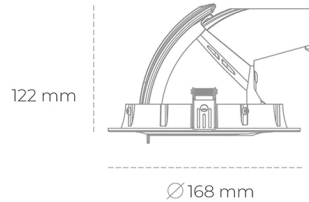

DOWNLIGHT QUNA A MINI 930 21W 24° BLACK PREMIUM COLOR ON/OFF

LED	COB
Barwa światła	3000 [K] PREMIUM COLOR
CRI	90
Strumień led chip	2396 [lm]
Strumień światła z oprawy	1916 [lm]
Zasilanie systemu	21 [W]
Wydajność oprawy oświetleniowej	91 [lm/W]
Kąt świecenia	24°
Sterowanie	ON/OFF
MacAdam	3 SDCM

Downlight LED

Oprawa typu downlight przeznaczona do montażu w sufitach podwieszanych. Obudowa oprawy wykonana ze stopów aluminium. Posiada szklaną przesłonę. Dostępna w kolorze białym, czarnym oraz na zamówienie istnieje możliwość lakierowania na dowolny kolor z palety RAL. Obudowa pozwala na regulację w dwóch płaszczyznach. Dostępne odbłyśniki w kątach 15, 24, 36 i 60 stopni. Maksymalna moc lampy to 30W.

OPRAWA

Waga	1,2 [kg]
Ochronność IP , IK , klasa	IP 20, IK 3,
Kolor oprawy	BLACK
Rodzaj przesłony	Glass
Napięcie zasilania	220-240V 50-60Hz

Uwaga: Wszystkie dane są wartościami typowymi. Tolerancja pomiarów +/-10%. Funkcje systemu mogą ulec zmianie wraz z ulepszeniami produktu ze względu na postęp techniczny.

OPCJE

kolor oprawy do wyboru z palety RAL - na zapytanie, przesłona antyodświeceniowa "plaster miodu", możliwość sterowania mocą świecenia za pomocą systemu CASAMBI / DALI / PHASE CUT

Wygenerowano: 29.06.2024

+48 32 388 80 00

www.cora.pl
cora@cora.pl

Ulica: Ignatza Hakuby 18
41-914 Bytom, Polska