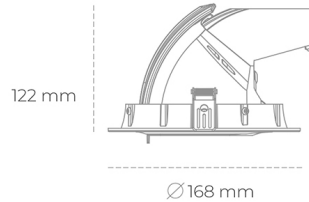

DOWNLIGHT QUNA A MINI 930 27W 15° BLACK PREMIUM COLOR ON/OFF

LED	COB
Barwa światła	3000 [K] PREMIUM COLOR
CRI	90
Strumień led chip	2960 [lm]
Strumień światła z oprawy	2368 [lm]
Zasilanie systemu	27 [W]
Wydajność oprawy oświetleniowej	88 [lm/W]
Kąt świecenia	15°
Sterowanie	ON/OFF
MacAdam	3 SDCM

Downlight LED

Oprawa typu downlight przeznaczona do montażu w sufitach podwieszanych. Obudowa oprawy wykonana ze stopów aluminium. Posiada szklaną przesłonę. Dostępna w kolorze białym, czarnym oraz na zamówienie istnieje możliwość lakierowania na dowolny kolor z palety RAL. Obudowa pozwala na regulację w dwóch płaszczyznach. Dostępne odbłyśniki w kątach 15, 24, 36 i 60 stopni. Maksymalna moc lampy to 30W.

OPRAWA

Waga	1,2 [kg]
Ochronność IP , IK , klasa	IP 20, IK 3,
Kolor oprawy	BLACK
Rodzaj przesłony	Glass
Napięcie zasilania	220-240V 50-60Hz

Uwaga: Wszystkie dane są wartościami typowymi. Tolerancja pomiarów +/-10%. Funkcje systemu mogą ulec zmianie wraz z ulepszeniami produktu ze względu na postęp techniczny.

OPCJE

kolor oprawy do wyboru z palety RAL - na zapytanie, przesłona antyodblśniowa "plaster miodu", możliwość sterowania mocą świecenia za pomocą systemu CASAMBI / DALI / PHASE CUT

Wygenerowano: 29.06.2024

+48 32 388 80 00

www.cora.pl
cora@cora.pl

Ulica: Ignatza Hakuby 18
41-914 Bytom, Polska