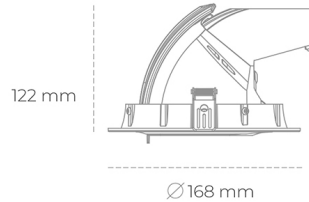

DOWNLIGHT QUNA A MINI 935 11W 60° BLACK PREMIUM WHITE ON/OFF

LED	COB
Barwa światła	3500 [K] PREMIUM WHITE
CRI	90
Strumień led chip	1545 [lm]
Strumień światła z oprawy	1236 [lm]
Zasilanie systemu	11 [W]
Wydajność oprawy oświetleniowej	112 [lm/W]
Kąt świecenia	60°
Sterowanie	ON/OFF
MacAdam	3 SDCM

Downlight LED

Oprawa typu downlight przeznaczona do montażu w sufitach podwieszanych. Obudowa oprawy wykonana ze stopów aluminium. Posiada szklaną przesłonę. Dostępna w kolorze białym, czarnym oraz na zamówienie istnieje możliwość lakierowania na dowolny kolor z palety RAL. Obudowa pozwala na regulację w dwóch płaszczyznach. Dostępne odbłyśniki w kątach 15, 24, 36 i 60 stopni. Maksymalna moc lampy to 30W.

OPRAWA

Waga	1,2 [kg]
Ochronność IP , IK , klasa	IP 20, IK 3,
Kolor oprawy	BLACK
Rodzaj przesłony	Glass
Napięcie zasilania	220-240V 50-60Hz

Uwaga: Wszystkie dane są wartościami typowymi. Tolerancja pomiarów +/-10%. Funkcje systemu mogą ulec zmianie wraz z ulepszeniami produktu ze względu na postęp techniczny.

OPCJE

kolor oprawy do wyboru z palety RAL - na zapytanie, przesłona antyodbleniowa "plaster miodu", możliwość sterowania mocą świecenia za pomocą systemu CASAMBI / DALI / PHASE CUT

Wygenerowano: 26.06.2024

+48 32 388 80 00

www.cora.pl
cora@cora.pl

Ulica: Ignatza Hakuby 18
41-914 Bytom, Polska