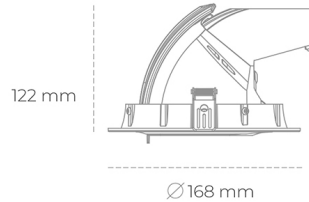

DOWNLIGHT QUNA A MINI 935 14W 15° BLACK PREMIUM WHITE ON/OFF

LED	COB
Barwa światła	3500 [K] PREMIUM WHITE
CRI	90
Strumień led chip	2131 [lm]
Strumień światła z oprawy	1704 [lm]
Zasilanie systemu	14 [W]
Wydajność oprawy oświetleniowej	122 [lm/W]
Kąt świecenia	15°
Sterowanie	ON/OFF
MacAdam	3 SDCM

Downlight LED

Oprawa typu downlight przeznaczona do montażu w sufitach podwieszanych. Obudowa oprawy wykonana ze stopów aluminium. Posiada szklaną przesłonę. Dostępna w kolorze białym, czarnym oraz na zamówienie istnieje możliwość lakierowania na dowolny kolor z palety RAL. Obudowa pozwala na regulację w dwóch płaszczyznach. Dostępne odbłyśniki w kątach 15, 24, 36 i 60 stopni. Maksymalna moc lampy to 30W.

OPRAWA

Waga	1,2 [kg]
Ochronność IP , IK , klasa	IP 20, IK 3,
Kolor oprawy	BLACK
Rodzaj przesłony	Glass
Napięcie zasilania	220-240V 50-60Hz

Uwaga: Wszystkie dane są wartościami typowymi. Tolerancja pomiarów +/-10%. Funkcje systemu mogą ulec zmianie wraz z ulepszeniami produktu ze względu na postęp techniczny.

OPCJE

kolor oprawy do wyboru z palety RAL - na zapytanie, przesłona antyodbleniowa "plaster miodu", możliwość sterowania mocą świecenia za pomocą systemu CASAMBI / DALI / PHASE CUT

Wygenerowano: 16.07.2024

+48 32 388 80 00

www.corra.pl
cora@cora.pl

Ulica: Ignatza Hakuby 18
41-914 Bytom, Polska