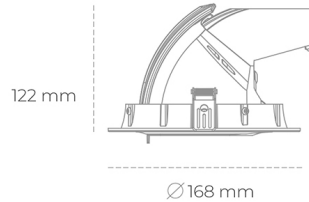

DOWNLIGHT QUNA A MINI 930 27W 15° BLACK PREMIUM WHITE ON/OFF

LED	COB
Barwa światła	3000 [K] PREMIUM WHITE
CRI	90
Strumień led chip	3911 [lm]
Strumień światła z oprawy	3128 [lm]
Zasilanie systemu	27 [W]
Wydajność oprawy oświetleniowej	116 [lm/W]
Kąt świecenia	15°
Sterowanie	ON/OFF
MacAdam	3 SDCM

Downlight LED

Oprawa typu downlight przeznaczona do montażu w sufitach podwieszanych. Obudowa oprawy wykonana ze stopów aluminium. Posiada szklaną przesłonę. Dostępna w kolorze białym, czarnym oraz na zamówienie istnieje możliwość lakierowania na dowolny kolor z palety RAL. Obudowa pozwala na regulację w dwóch płaszczyznach. Dostępne odbłyśniki w kątach 15, 24, 36 i 60 stopni. Maksymalna moc lampy to 30W.

OPRAWA

Waga	1,2 [kg]
Ochronność IP , IK , klasa	IP 20, IK 3,
Kolor oprawy	BLACK
Rodzaj przesłony	Glass
Napięcie zasilania	220-240V 50-60Hz

Uwaga: Wszystkie dane są wartościami typowymi. Tolerancja pomiarów +/-10%. Funkcje systemu mogą ulec zmianie wraz z ulepszeniami produktu ze względu na postęp techniczny.

OPCJE

kolor oprawy do wyboru z palety RAL - na zapytanie, przesłona antyodświeceniowa "plaster miodu", możliwość sterowania mocą świecenia za pomocą systemu CASAMBI / DALI / PHASE CUT

Wygenerowano: 16.07.2024

+48 32 388 80 00

www.corra.pl
cora@cora.pl

Ulica: Ignatza Hakuby 18
41-914 Bytom, Polska