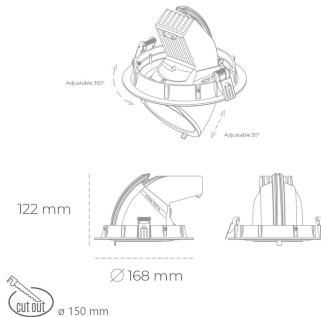

DOWNLIGHT QUNA A MINI 930 11W 15° BLACK PREMIUM WHITE ON/OFF

Kod produktu: N211-K0002-HE930-HA-R15-ZC01_250-S8-###

LED	COB
Barwa światła	3000 [K] PREMIUM WHITE
CRI	
Strumień led chip	90
Strumień światła z oprawy	1497 [lm]
Zasilanie systemu	1197 [lm]
Wydajność oprawy oświetleniowej	11 [W]
Kąt świecenia	109 [lm/W]
Sterowanie	15°
MacAdam	ON/OFF
	3 SDCM

Downlight LED

Oprawa typu downlight przeznaczona do montażu w sufitach podwieszanych. Obudowa oprawy wykonana ze stopów aluminium. Posiada szklaną przesłonę. Dostępna w kolorze białym, czarnym oraz na zamówienie istnieje możliwość lakierowania na dowolny kolor z palety RAL. Obudowa pozwala na regulację w dwóch płaszczyznach. Dostępne odbłyśniki w kątach 15, 24, 36 i 60 stopni. Maksymalna moc lampy to 30W.

OPRAWA

Waga	1.2 [kg]
Ochronność IP , IK , klasa	IP 20, IK 3,
Kolor oprawy	BLACK
Rodzaj przesłony	Glass
Napięcie zasilania	220-240V 50-60Hz

Uwaga: Wszystkie dane są wartościami typowymi. Tolerancja pomiarów +/-10%. Funkcje systemu mogą ulec zmianie wraz z ulepszeniami produktu ze względu na postęp techniczny.