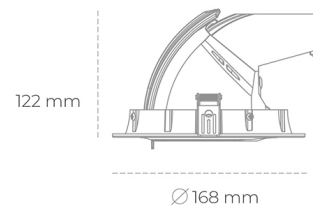

DOWNLIGHT QUNA A MINI 957 27W 36° BLACK SPECIAL ON/OFF

LED	COB
Barwa światła	5700 [K] SPECIAL
CRI	90
Strumień led chip	3484 [lm]
Strumień światła z oprawy	2787 [lm]
Zasilanie systemu	27 [W]
Wydajność oprawy oświetleniowej	103 [lm/W]
Kąt świecenia	36°
Sterowanie	ON/OFF
MacAdam	3 SDCM

Downlight LED

Oprawa typu downlight przeznaczona do montażu w sufitach podwieszanych. Obudowa oprawy wykonana ze stopów aluminium. Posiada szklaną przesłonę. Dostępna w kolorze białym, czarnym oraz na zamówienie istnieje możliwość lakierowania na dowolny kolor z palety RAL. Obudowa pozwala na regulację w dwóch płaszczyznach. Dostępne odbłyśniki w kątach 15, 24, 36 i 60 stopni. Maksymalna moc lampy to 30W.

OPRAWA

Waga	1,2 [kg]
Ochronność IP , IK , klasa	IP 20, IK 3,
Kolor oprawy	WHITE
Rodzaj przesłony	Glass
Napięcie zasilania	220-240V 50-60Hz

Uwaga: Wszystkie dane są wartościami typowymi. Tolerancja pomiarów +/-10%. Funkcje systemu mogą ulec zmianie wraz z ulepszeniami produktu ze względu na postęp techniczny.

OPCJE

kolor oprawy do wyboru z palety RAL - na zapytanie, przesłona antyodbleniowa "plaster miodu", możliwość sterowania mocą świecenia za pomocą systemu CASAMBI / DALI / PHASE CUT

Wygenerowano: 17.09.2024