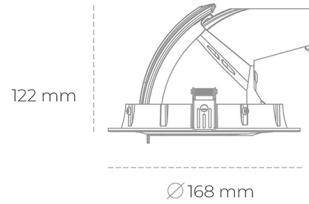

DOWNLIGHT QUNA A MINI 942 31W 60° BLACK MEAT WHITE ON/OFF

LED	COB
Barwa światła	4200 [K] MEAT WHITE
CRI	90
Strumień led chip	3040 [lm]
Strumień światła z oprawy	2432 [lm]
Zasilanie systemu	31 [W]
Wydajność oprawy oświetleniowej	78 [lm/W]
Kąt świecenia	60°
Sterowanie	ON/OFF
MacAdam	3 SDCM

Downlight LED

Oprawa typu downlight przeznaczona do montażu w sufitach podwieszanych. Obudowa oprawy wykonana ze stopów aluminium. Posiada szklaną przesłonę. Dostępna w kolorze białym, czarnym oraz na zamówienie istnieje możliwość lakierowania na dowolny kolor z palety RAL. Obudowa pozwala na regulację w dwóch płaszczyznach. Dostępne odbłyśniki w kątach 15, 24, 36 i 60 stopni. Maksymalna moc lampy to 30W.

OPRAWA

Waga	1,2 [kg]
Ochronność IP , IK , klasa	IP 20, IK 3,
Kolor oprawy	BLACK
Rodzaj przesłony	Glass
Napięcie zasilania	220-240V 50-60Hz

Uwaga: Wszystkie dane są wartościami typowymi. Tolerancja pomiarów +/-10%. Funkcje systemu mogą ulec zmianie wraz z ulepszeniami produktu ze względu na postęp techniczny.

OPCJE

kolor oprawy do wyboru z palety RAL - na zapytanie, przesłona antyodblśniowa "plaster miodu", możliwość sterowania mocą świecenia za pomocą systemu CASAMBI / DALI / PHASE CUT

Wygenerowano: 16.07.2024

+48 32 388 80 00

www.corra.pl
cora@cora.pl

Ulica: Ignatza Hakuby 18
41-914 Bytom, Polska