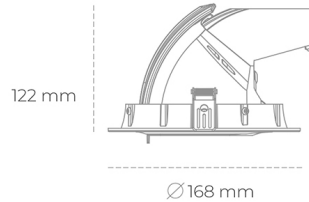

DOWNLIGHT QUNA A MINI 942 14W 36° BLACK MEAT WHITE ON/OFF

LED	COB
Barwa światła	4200 [K] MEAT WHITE
CRI	90
Strumień led chip	1412 [lm]
Strumień światła z oprawy	1129 [lm]
Zasilanie systemu	14 [W]
Wydajność oprawy oświetleniowej	81 [lm/W]
Kąt świecenia	36°
Sterowanie	ON/OFF
MacAdam	3 SDCM

Downlight LED

Oprawa typu downlight przeznaczona do montażu w sufitach podwieszanych. Obudowa oprawy wykonana ze stopów aluminium. Posiada szklaną przesłonę. Dostępna w kolorze białym, czarnym oraz na zamówienie istnieje możliwość lakierowania na dowolny kolor z palety RAL. Obudowa pozwala na regulację w dwóch płaszczyznach. Dostępne odbłyśniki w kątach 15, 24, 36 i 60 stopni. Maksymalna moc lampy to 30W.

OPRAWA

Waga	1,2 [kg]
Ochronność IP , IK , klasa	IP 20, IK 3,
Kolor oprawy	BLACK
Rodzaj przesłony	Glass
Napięcie zasilania	220-240V 50-60Hz

Uwaga: Wszystkie dane są wartościami typowymi. Tolerancja pomiarów +/-10%. Funkcje systemu mogą ulec zmianie wraz z ulepszeniami produktu ze względu na postęp techniczny.

OPCJE

kolor oprawy do wyboru z palety RAL - na zapytanie, przesłona antyodblśniowa "plaster miodu", możliwość sterowania mocą świecenia za pomocą systemu CASAMBI / DALI / PHASE CUT

Wygenerowano: 16.07.2024

+48 32 388 80 00

www.corra.pl
cora@cora.pl

Ulica: Ignatza Hakuby 18
41-914 Bytom, Polska