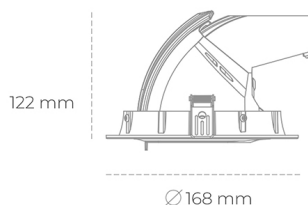

DOWNLIGHT QUNA A MINI 940 25W 24° BLACK HI EFFICIENT ON/OFF

LED	COB
Barwa światła	4000 [K] HI EFFICIENT
CRI	90
Strumień led chip	4090 [lm]
Strumień światła z oprawy	3272 [lm]
Zasilanie systemu	25 [W]
Wydajność oprawy oświetleniowej	131 [lm/W]
Kąt świecenia	24°
Sterowanie	ON/OFF
MacAdam	3 SDCM

Downlight LED

Oprawa typu downlight przeznaczona do montażu w sufitach podwieszanych. Obudowa oprawy wykonana ze stopów aluminium. Posiada szklaną przesłonę. Dostępna w kolorze białym, czarnym oraz na zamówienie istnieje możliwość lakierowania na dowolny kolor z palety RAL. Obudowa pozwala na regulację w dwóch płaszczyznach. Dostępne odbłyśniki w kątach 15, 24, 36 i 60 stopni. Maksymalna moc lampy to 30W.

OPRAWA

Waga	1,2 [kg]
Ochronność IP , IK , klasa	IP 20, IK 3,
Kolor oprawy	BLACK
Rodzaj przesłony	Glass
Napięcie zasilania	220-240V 50-60Hz

Uwaga: Wszystkie dane są wartościami typowymi. Tolerancja pomiarów +/-10%. Funkcje systemu mogą ulec zmianie wraz z ulepszeniami produktu ze względu na postęp techniczny.

OPCJE

kolor oprawy do wyboru z palety RAL - na zapytanie, przesłona antyodblśniowa "plaster miodu", możliwość sterowania mocą świecenia za pomocą systemu CASAMBI / DALI / PHASE CUT

Wygenerowano: 26.06.2024

+48 32 388 80 00

www.cora.pl
cora@cora.pl

Ulica: Ignatza Hakuby 18
41-914 Bytom, Polska