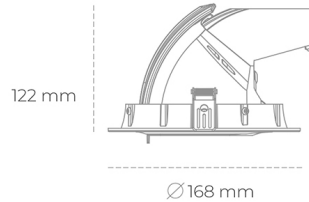

DOWNLIGHT QUNA A MINI 940 19W 24° BLACK HI EFFICIENT ON/OFF

LED	COB
Barwa światła	4000 [K] HI EFFICIENT
CRI	90
Strumień led chip	3189 [lm]
Strumień światła z oprawy	2551 [lm]
Zasilanie systemu	19 [W]
Wydajność oprawy oświetleniowej	134 [lm/W]
Kąt świecenia	24°
Sterowanie	ON/OFF
MacAdam	3 SDCM

Downlight LED

Oprawa typu downlight przeznaczona do montażu w sufitach podwieszanych. Obudowa oprawy wykonana ze stopów aluminium. Posiada szklaną przesłonę. Dostępna w kolorze białym, czarnym oraz na zamówienie istnieje możliwość lakierowania na dowolny kolor z palety RAL. Obudowa pozwala na regulację w dwóch płaszczyznach. Dostępne odbłyśniki w kątach 15, 24, 36 i 60 stopni. Maksymalna moc lampy to 30W.

OPRAWA

Waga	1,2 [kg]
Ochronność IP , IK , klasa	IP 20, IK 3,
Kolor oprawy	BLACK
Rodzaj przesłony	Glass
Napięcie zasilania	220-240V 50-60Hz

Uwaga: Wszystkie dane są wartościami typowymi. Tolerancja pomiarów +/-10%. Funkcje systemu mogą ulec zmianie wraz z ulepszeniami produktu ze względu na postęp techniczny.

OPCJE

kolor oprawy do wyboru z palety RAL - na zapytanie, przesłona antyodbleniowa "plaster miodu", możliwość sterowania mocą świecenia za pomocą systemu CASAMBI / DALI / PHASE CUT

Wygenerowano: 26.06.2024

+48 32 388 80 00

www.cora.pl
cora@cora.pl

Ulica: Ignatza Hakuby 18
41-914 Bytom, Polska