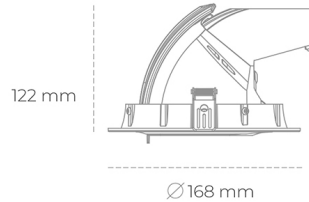

DOWNLIGHT QUNA A MINI 935 31W 36° BLACK HI EFFICIENT ON/OFF

LED	COB
Barwa światła	3500 [K] HI EFFICIENT
CRI	90
Strumień led chip	4723 [lm]
Strumień światła z oprawy	3778 [lm]
Zasilanie systemu	31 [W]
Wydajność oprawy oświetleniowej	122 [lm/W]
Kąt świecenia	36°
Sterowanie	ON/OFF
MacAdam	3 SDCM

Downlight LED

Oprawa typu downlight przeznaczona do montażu w sufitach podwieszanych. Obudowa oprawy wykonana ze stopów aluminium. Posiada szklaną przesłonę. Dostępna w kolorze białym, czarnym oraz na zamówienie istnieje możliwość lakierowania na dowolny kolor z palety RAL. Obudowa pozwala na regulację w dwóch płaszczyznach. Dostępne odbłyśniki w kątach 15, 24, 36 i 60 stopni. Maksymalna moc lampy to 30W.

OPRAWA

Waga	1,2 [kg]
Ochronność IP , IK , klasa	IP 20, IK 3,
Kolor oprawy	BLACK
Rodzaj przesłony	Glass
Napięcie zasilania	220-240V 50-60Hz

Uwaga: Wszystkie dane są wartościami typowymi. Tolerancja pomiarów +/-10%. Funkcje systemu mogą ulec zmianie wraz z ulepszeniami produktu ze względu na postęp techniczny.

OPCJE

kolor oprawy do wyboru z palety RAL - na zapytanie, przesłona antyodblśniowa "plaster miodu", możliwość sterowania mocą świecenia za pomocą systemu CASAMBI / DALI / PHASE CUT

Wygenerowano: 29.06.2024

+48 32 388 80 00

www.cora.pl
cora@cora.pl

Ulica: Ignatza Hakuby 18
41-914 Bytom, Polska