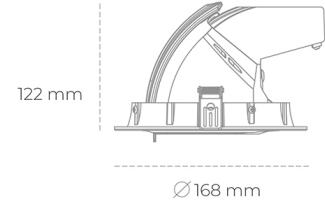

DOWNLIGHT QUNA A MINI 935 19W 24° BLACK HI EFFICIENT ON/OFF

LED	COB
Barwa światła	3500 [K] HI EFFICIENT
CRI	90
Strumień led chip	3054 [lm]
Strumień światła z oprawy	2443 [lm]
Zasilanie systemu	19 [W]
Wydajność oprawy oświetleniowej	129 [lm/W]
Kąt świecenia	24°
Sterowanie	ON/OFF
MacAdam	3 SDCM

Downlight LED

Oprawa typu downlight przeznaczona do montażu w sufitach podwieszanych. Obudowa oprawy wykonana ze stopów aluminium. Posiada szklaną przesłonę. Dostępna w kolorze białym, czarnym oraz na zamówienie istnieje możliwość lakierowania na dowolny kolor z palety RAL. Obudowa pozwala na regulację w dwóch płaszczyznach. Dostępne odbłyśniki w kątach 15, 24, 36 i 60 stopni. Maksymalna moc lampy to 30W.

OPRAWA

Waga	1,2 [kg]
Ochronność IP , IK , klasa	IP 20, IK 3,
Kolor oprawy	WHITE
Rodzaj przesłony	Glass
Napięcie zasilania	220-240V 50-60Hz

Uwaga: Wszystkie dane są wartościami typowymi. Tolerancja pomiarów +/-10%. Funkcje systemu mogą ulec zmianie wraz z ulepszeniami produktu ze względu na postęp techniczny.

OPCJE

kolor oprawy do wyboru z palety RAL - na zapytanie, przesłona antyodbleniowa "plaster miodu", możliwość sterowania mocą świecenia za pomocą systemu CASAMBI / DALI / PHASE CUT

Wygenerowano: 17.09.2024