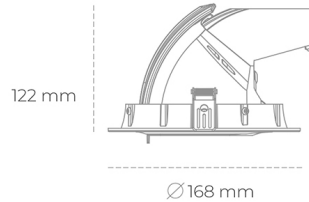

DOWNLIGHT QUNA A MINI 930 14W 15° BLACK HI EFFICIENT ON/OFF

LED	COB
Barwa światła	3000 [K] HI EFFICIENT
CRI	90
Strumień led chip	2256 [lm]
Strumień światła z oprawy	1804 [lm]
Zasilanie systemu	14 [W]
Wydajność oprawy oświetleniowej	129 [lm/W]
Kąt świecenia	15°
Sterowanie	ON/OFF
MacAdam	3 SDCM

Downlight LED

Oprawa typu downlight przeznaczona do montażu w sufitach podwieszanych. Obudowa oprawy wykonana ze stopów aluminium. Posiada szklaną przesłonę. Dostępna w kolorze białym, czarnym oraz na zamówienie istnieje możliwość lakierowania na dowolny kolor z palety RAL. Obudowa pozwala na regulację w dwóch płaszczyznach. Dostępne odbłyśniki w kątach 15, 24, 36 i 60 stopni. Maksymalna moc lampy to 30W.

OPRAWA

Waga	1,2 [kg]
Ochronność IP , IK , klasa	IP 20, IK 3,
Kolor oprawy	BLACK
Rodzaj przesłony	Glass
Napięcie zasilania	220-240V 50-60Hz

Uwaga: Wszystkie dane są wartościami typowymi. Tolerancja pomiarów +/-10%. Funkcje systemu mogą ulec zmianie wraz z ulepszeniami produktu ze względu na postęp techniczny.

OPCJE

kolor oprawy do wyboru z palety RAL - na zapytanie, przesłona antyodblśniowa "plaster miodu", możliwość sterowania mocą świecenia za pomocą systemu CASAMBI / DALI / PHASE CUT

Wygenerowano: 26.06.2024

+48 32 388 80 00

www.corra.pl
cora@cora.pl

Ulica: Ignatza Hakuby 18
41-914 Bytom, Polska