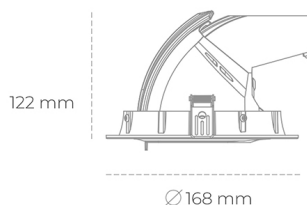

DOWNLIGHT QUNA A MINI 825 23W 36° GREY BREAD ON/OFF

LED	COB
Barwa światła	2500 [K] BREAD
CRI	80
Strumień led chip	2808 [lm]
Strumień światła z oprawy	2246 [lm]
Zasilanie systemu	23 [W]
Wydajność oprawy oświetleniowej	98 [lm/W]
Kąt świecenia	36°
Sterowanie	ON/OFF
MacAdam	3 SDCM

Downlight LED

Oprawa typu downlight przeznaczona do montażu w sufitach podwieszanych. Obudowa oprawy wykonana ze stopów aluminium. Posiada szklaną przesłonę. Dostępna w kolorze białym, czarnym oraz na zamówienie istnieje możliwość lakierowania na dowolny kolor z palety RAL. Obudowa pozwala na regulację w dwóch płaszczyznach. Dostępne odbłyśniki w kątach 15, 24, 36 i 60 stopni. Maksymalna moc lampy to 30W.

OPRAWA

Waga	1,2 [kg]
Ochronność IP , IK , klasa	IP 20, IK 3,
Kolor oprawy	GREY
Rodzaj przesłony	Glass
Napięcie zasilania	220-240V 50-60Hz

Uwaga: Wszystkie dane są wartościami typowymi. Tolerancja pomiarów +/-10%. Funkcje systemu mogą ulec zmianie wraz z ulepszeniami produktu ze względu na postęp techniczny.

OPCJE

kolor oprawy do wyboru z palety RAL - na zapytanie, przesłona antyodbleniowa "plaster miodu", możliwość sterowania mocą świecenia za pomocą systemu CASAMBI / DALI / PHASE CUT

Wygenerowano: 29.06.2024

+48 32 388 80 00

www.corra.pl
cora@cora.pl

Ulica: Ignatza Hakuby 18
41-914 Bytom, Polska