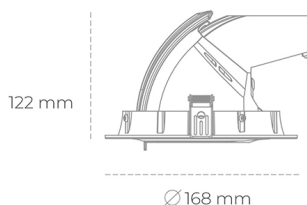

DOWNLIGHT QUNA A MINI 825 10W 24° GREY BREAD ON/OFF

LED	COB
Barwa światła	2500 [K] BREAD
CRI	80
Strumień led chip	1195 [lm]
Strumień światła z oprawy	956 [lm]
Zasilanie systemu	10 [W]
Wydajność oprawy oświetleniowej	96 [lm/W]
Kąt świecenia	24°
Sterowanie	ON/OFF
MacAdam	3 SDCM

Downlight LED

Oprawa typu downlight przeznaczona do montażu w sufitach podwieszanych. Obudowa oprawy wykonana ze stopów aluminium. Posiada szklaną przesłonę. Dostępna w kolorze białym, czarnym oraz na zamówienie istnieje możliwość lakierowania na dowolny kolor z palety RAL. Obudowa pozwala na regulację w dwóch płaszczyznach. Dostępne odbłyśniki w kątach 15, 24, 36 i 60 stopni. Maksymalna moc lampy to 30W.

OPRAWA

Waga	1,2 [kg]
Ochronność IP , IK , klasa	IP 20, IK 3,
Kolor oprawy	GREY
Rodzaj przesłony	Glass
Napięcie zasilania	220-240V 50-60Hz

Uwaga: Wszystkie dane są wartościami typowymi. Tolerancja pomiarów +/-10%. Funkcje systemu mogą ulec zmianie wraz z ulepszeniami produktu ze względu na postęp techniczny.

OPCJE

kolor oprawy do wyboru z palety RAL - na zapytanie, przesłona antyodbleniowa "plaster miodu", możliwość sterowania mocą świecenia za pomocą systemu CASAMBI / DALI / PHASE CUT

Wygenerowano: 26.06.2024

+48 32 388 80 00

www.cora.pl
cora@cora.pl

Ulica: Ignatza Hakuby 18
41-914 Bytom, Polska