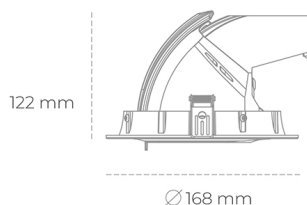

DOWNLIGHT QUNA A MINI 820 31W 24° GREY MEAT PINK ON/OFF

LED	COB
Barwa światła	2000 [K] MEAT PINK
CRI	80
Strumień led chip	2495 [lm]
Strumień światła z oprawy	1996 [lm]
Zasilanie systemu	31 [W]
Wydajność oprawy oświetleniowej	64 [lm/W]
Kąt świecenia	24°
Sterowanie	ON/OFF
MacAdam	3 SDCM

Downlight LED

Oprawa typu downlight przeznaczona do montażu w sufitach podwieszanych. Obudowa oprawy wykonana ze stopów aluminium. Posiada szklaną przesłonę. Dostępna w kolorze białym, czarnym oraz na zamówienie istnieje możliwość lakierowania na dowolny kolor z palety RAL. Obudowa pozwala na regulację w dwóch płaszczyznach. Dostępne odbłyśniki w kątach 15, 24, 36 i 60 stopni. Maksymalna moc lampy to 30W.

OPRAWA

Waga	1,2 [kg]
Ochronność IP , IK , klasa	IP 20, IK 3,
Kolor oprawy	GREY
Rodzaj przesłony	Glass
Napięcie zasilania	220-240V 50-60Hz

Uwaga: Wszystkie dane są wartościami typowymi. Tolerancja pomiarów +/-10%. Funkcje systemu mogą ulec zmianie wraz z ulepszeniami produktu ze względu na postęp techniczny.

OPCJE

kolor oprawy do wyboru z palety RAL - na zapytanie, przesłona antyodbleniowa "plaster miodu", możliwość sterowania mocą świecenia za pomocą systemu CASAMBI / DALI / PHASE CUT

Wygenerowano: 16.07.2024

+48 32 388 80 00

www.cora.pl
cora@cora.pl

Ulica: Ignatza Hakuby 18
41-914 Bytom, Polska