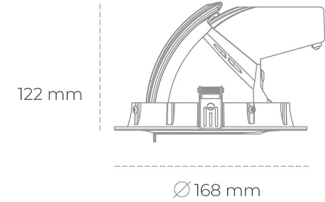

DOWNLIGHT QUNA A MINI 940 27W 36° GREY | ON/OFF

LED	COB
Barwa światła	4000 [K] |
CRI	90
Strumień led chip	3383 [lm]
Strumień światła z oprawy	2706 [lm]
Zasilanie systemu	27 [W]
Wydajność oprawy oświetleniowej	100 [lm/W]
Kąt świecenia	36°
Sterowanie	ON/OFF
MacAdam	3 SDCM

Downlight LED

Oprawa typu downlight przeznaczona do montażu w sufitach podwieszanych. Obudowa oprawy wykonana ze stopów aluminium. Posiada szklaną przesłonę. Dostępna w kolorze białym, czarnym oraz na zamówienie istnieje możliwość lakierowania na dowolny kolor z palety RAL. Obudowa pozwala na regulację w dwóch płaszczyznach. Dostępne odbłyśniki w kątach 15, 24, 36 i 60 stopni. Maksymalna moc lampy to 30W.

OPRAWA

Waga	1,2 [kg]
Ochronność IP , IK , klasa	IP 20, IK 3,
Kolor oprawy	BLACK
Rodzaj przesłony	Glass
Napięcie zasilania	220-240V 50-60Hz

Uwaga: Wszystkie dane są wartościami typowymi. Tolerancja pomiarów +/-10%. Funkcje systemu mogą ulec zmianie wraz z ulepszeniami produktu ze względu na postęp techniczny.

OPCJE

kolor oprawy do wyboru z palety RAL - na zapytanie, przesłona antyodbleniowa "plaster miodu", możliwość sterowania mocą świecenia za pomocą systemu CASAMBI / DALI / PHASE CUT

Wygenerowano: 17.09.2024