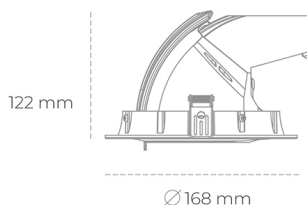

DOWNLIGHT QUNA A MINI 930 10W 60° GREY | ON/OFF

LED	COB
Barwa światła	3000 [K] |
CRI	90
Strumień led chip	1152 [lm]
Strumień światła z oprawy	921 [lm]
Zasilanie systemu	10 [W]
Wydajność oprawy oświetleniowej	92 [lm/W]
Kąt świecenia	60°
Sterowanie	ON/OFF
MacAdam	3 SDCM

Downlight LED

Oprawa typu downlight przeznaczona do montażu w sufitach podwieszanych. Obudowa oprawy wykonana ze stopów aluminium. Posiada szklaną przesłonę. Dostępna w kolorze białym, czarnym oraz na zamówienie istnieje możliwość lakierowania na dowolny kolor z palety RAL. Obudowa pozwala na regulację w dwóch płaszczyznach. Dostępne odbłyśniki w kątach 15, 24, 36 i 60 stopni. Maksymalna moc lampy to 30W.

OPRAWA

Waga	1,2 [kg]
Ochronność IP , IK , klasa	IP 20, IK 3,
Kolor oprawy	GREY
Rodzaj przesłony	Glass
Napięcie zasilania	220-240V 50-60Hz

Uwaga: Wszystkie dane są wartościami typowymi. Tolerancja pomiarów +/-10%. Funkcje systemu mogą ulec zmianie wraz z ulepszeniami produktu ze względu na postęp techniczny.

OPCJE

kolor oprawy do wyboru z palety RAL - na zapytanie, przesłona antyodbleniowa "plaster miodu", możliwość sterowania mocą świecenia za pomocą systemu CASAMBI / DALI / PHASE CUT

Wygenerowano: 29.06.2024

+48 32 388 80 00

www.cora.pl
cora@cora.pl

Ulica: Ignatza Hakuby 18
41-914 Bytom, Polska