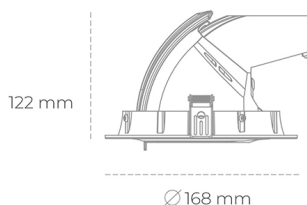

DOWNLIGHT QUNA A MINI 930 21W 36° GREY | ON/OFF

LED	COB
Barwa światła	3000 [K] |
CRI	90
Strumień led chip	2536 [lm]
Strumień światła z oprawy	2028 [lm]
Zasilanie systemu	21 [W]
Wydajność oprawy oświetleniowej	97 [lm/W]
Kąt świecenia	36°
Sterowanie	ON/OFF
MacAdam	3 SDCM

Downlight LED

Oprawa typu downlight przeznaczona do montażu w sufitach podwieszanych. Obudowa oprawy wykonana ze stopów aluminium. Posiada szklaną przesłonę. Dostępna w kolorze białym, czarnym oraz na zamówienie istnieje możliwość lakierowania na dowolny kolor z palety RAL. Obudowa pozwala na regulację w dwóch płaszczyznach. Dostępne odbłyśniki w kątach 15, 24, 36 i 60 stopni. Maksymalna moc lampy to 30W.

OPRAWA

Waga	1,2 [kg]
Ochronność IP , IK , klasa	IP 20, IK 3,
Kolor oprawy	GREY
Rodzaj przesłony	Glass
Napięcie zasilania	220-240V 50-60Hz

Uwaga: Wszystkie dane są wartościami typowymi. Tolerancja pomiarów +/-10%. Funkcje systemu mogą ulec zmianie wraz z ulepszeniami produktu ze względu na postęp techniczny.

OPCJE

kolor oprawy do wyboru z palety RAL - na zapytanie, przesłona antyodbleniowa "plaster miodu", możliwość sterowania mocą świecenia za pomocą systemu CASAMBI / DALI / PHASE CUT

Wygenerowano: 26.06.2024

+48 32 388 80 00

www.cora.pl
cora@cora.pl

Ulica: Ignatza Hakuby 18
41-914 Bytom, Polska