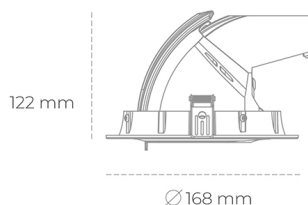

DOWNLIGHT QUNA A MINI 927 27W 36° GREY | ON/OFF

LED	COB
Barwa światła	2700 [K] |
CRI	80
Strumień led chip	3111 [lm]
Strumień światła z oprawy	2488 [lm]
Zasilanie systemu	27 [W]
Wydajność oprawy oświetleniowej	92 [lm/W]
Kąt świecenia	36°
Sterowanie	ON/OFF
MacAdam	3 SDCM

Downlight LED

Oprawa typu downlight przeznaczona do montażu w sufitach podwieszanych. Obudowa oprawy wykonana ze stopów aluminium. Posiada szklaną przesłonę. Dostępna w kolorze białym, czarnym oraz na zamówienie istnieje możliwość lakierowania na dowolny kolor z palety RAL. Obudowa pozwala na regulację w dwóch płaszczyznach. Dostępne odbłyśniki w kątach 15, 24, 36 i 60 stopni. Maksymalna moc lampy to 30W.

OPRAWA

Waga	1,2 [kg]
Ochronność IP , IK , klasa	IP 20, IK 3,
Kolor oprawy	GREY
Rodzaj przesłony	Glass
Napięcie zasilania	220-240V 50-60Hz

Uwaga: Wszystkie dane są wartościami typowymi. Tolerancja pomiarów +/-10%. Funkcje systemu mogą ulec zmianie wraz z ulepszeniami produktu ze względu na postęp techniczny.

OPCJE

kolor oprawy do wyboru z palety RAL - na zapytanie, przesłona antyodbleniowa "plaster miodu", możliwość sterowania mocą świecenia za pomocą systemu CASAMBI / DALI / PHASE CUT

Wygenerowano: 26.06.2024

+48 32 388 80 00

www.cora.pl
cora@cora.pl

Ulica: Ignatza Hakuby 18
41-914 Bytom, Polska