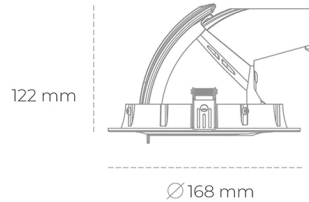

DOWNLIGHT QUNA A MINI 927 27W 15° GREY | ON/OFF

LED	COB
Barwa światła	2700 [K] |
CRI	80
Strumień led chip	3111 [lm]
Strumień światła z oprawy	2488 [lm]
Zasilanie systemu	27 [W]
Wydajność oprawy oświetleniowej	92 [lm/W]
Kąt świecenia	15°
Sterowanie	ON/OFF
MacAdam	3 SDCM

Downlight LED

Oprawa typu downlight przeznaczona do montażu w sufitach podwieszanych. Obudowa oprawy wykonana ze stopów aluminium. Posiada szklaną przesłonę. Dostępna w kolorze białym, czarnym oraz na zamówienie istnieje możliwość lakierowania na dowolny kolor z palety RAL. Obudowa pozwala na regulację w dwóch płaszczyznach. Dostępne odbłyśniki w kątach 15, 24, 36 i 60 stopni. Maksymalna moc lampy to 30W.

OPRAWA

Waga	1,2 [kg]
Ochronność IP , IK , klasa	IP 20, IK 3,
Kolor oprawy	GREY
Rodzaj przesłony	Glass
Napięcie zasilania	220-240V 50-60Hz

Uwaga: Wszystkie dane są wartościami typowymi. Tolerancja pomiarów +/-10%. Funkcje systemu mogą ulec zmianie wraz z ulepszeniami produktu ze względu na postęp techniczny.

OPCJE

kolor oprawy do wyboru z palety RAL - na zapytanie, przesłona antyodbleniowa "plaster miodu", możliwość sterowania mocą świecenia za pomocą systemu CASAMBI / DALI / PHASE CUT

Wygenerowano: 29.06.2024

+48 32 388 80 00

www.cora.pl
cora@cora.pl

Ulica: Ignatza Hakuby 18
41-914 Bytom, Polska