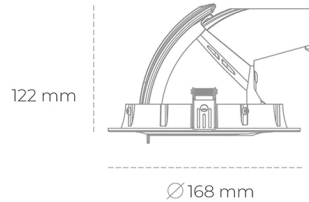

DOWNLIGHT QUNA A MINI 927 21W 15° GREY | ON/OFF

LED	COB
Barwa światła	2700 [K] |
CRI	80
Strumień led chip	2444 [lm]
Strumień światła z oprawy	1955 [lm]
Zasilanie systemu	21 [W]
Wydajność oprawy oświetleniowej	93 [lm/W]
Kąt świecenia	15°
Sterowanie	ON/OFF
MacAdam	3 SDCM

Downlight LED

Oprawa typu downlight przeznaczona do montażu w sufitach podwieszanych. Obudowa oprawy wykonana ze stopów aluminium. Posiada szklaną przesłonę. Dostępna w kolorze białym, czarnym oraz na zamówienie istnieje możliwość lakierowania na dowolny kolor z palety RAL. Obudowa pozwala na regulację w dwóch płaszczyznach. Dostępne odbłyśniki w kątach 15, 24, 36 i 60 stopni. Maksymalna moc lampy to 30W.

OPRAWA

Waga	1,2 [kg]
Ochronność IP , IK , klasa	IP 20, IK 3,
Kolor oprawy	GREY
Rodzaj przesłony	Glass
Napięcie zasilania	220-240V 50-60Hz

Uwaga: Wszystkie dane są wartościami typowymi. Tolerancja pomiarów +/-10%. Funkcje systemu mogą ulec zmianie wraz z ulepszeniami produktu ze względu na postęp techniczny.

OPCJE

kolor oprawy do wyboru z palety RAL - na zapytanie, przesłona antyodblśniowa "plaster miodu", możliwość sterowania mocą świecenia za pomocą systemu CASAMBI / DALI / PHASE CUT

Wygenerowano: 16.07.2024

+48 32 388 80 00

www.cora.pl
cora@cora.pl

Ulica: Ignatza Hakuby 18
41-914 Bytom, Polska