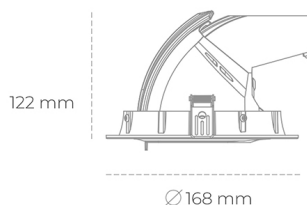

DOWNLIGHT QUNA A MINI 850 19W 60° GREY | ON/OFF

LED	COB
Barwa światła	5000 [K] |
CRI	80
Strumień led chip	2895 [lm]
Strumień światła z oprawy	2316 [lm]
Zasilanie systemu	19 [W]
Wydajność oprawy oświetleniowej	122 [lm/W]
Kąt świecenia	60°
Sterowanie	ON/OFF
MacAdam	3 SDCM

Downlight LED

Oprawa typu downlight przeznaczona do montażu w sufitach podwieszanych. Obudowa oprawy wykonana ze stopów aluminium. Posiada szklaną przesłonę. Dostępna w kolorze białym, czarnym oraz na zamówienie istnieje możliwość lakierowania na dowolny kolor z palety RAL. Obudowa pozwala na regulację w dwóch płaszczyznach. Dostępne odbłyśniki w kątach 15, 24, 36 i 60 stopni. Maksymalna moc lampy to 30W.

OPRAWA

Waga	1,2 [kg]
Ochronność IP , IK , klasa	IP 20, IK 3,
Kolor oprawy	GREY
Rodzaj przesłony	Glass
Napięcie zasilania	220-240V 50-60Hz

Uwaga: Wszystkie dane są wartościami typowymi. Tolerancja pomiarów +/-10%. Funkcje systemu mogą ulec zmianie wraz z ulepszeniami produktu ze względu na postęp techniczny.

OPCJE

kolor oprawy do wyboru z palety RAL - na zapytanie, przesłona antyodbleniowa "plaster miodu", możliwość sterowania mocą świecenia za pomocą systemu CASAMBI / DALI / PHASE CUT

Wygenerowano: 26.06.2024

+48 32 388 80 00

www.cora.pl
cora@cora.pl

Ulica: Ignatza Hakuby 18
41-914 Bytom, Polska