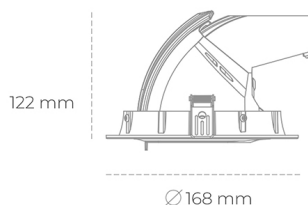

DOWNLIGHT QUNA A MINI 840 23W 15° GREY | ON/OFF

LED	COB
Barwa światła	4000 [K] |
CRI	80
Strumień led chip	3407 [lm]
Strumień światła z oprawy	2725 [lm]
Zasilanie systemu	23 [W]
Wydajność oprawy oświetleniowej	118 [lm/W]
Kąt świecenia	15°
Sterowanie	ON/OFF
MacAdam	3 SDCM

Downlight LED

Oprawa typu downlight przeznaczona do montażu w sufitach podwieszanych. Obudowa oprawy wykonana ze stopów aluminium. Posiada szklaną przesłonę. Dostępna w kolorze białym, czarnym oraz na zamówienie istnieje możliwość lakierowania na dowolny kolor z palety RAL. Obudowa pozwala na regulację w dwóch płaszczyznach. Dostępne odbłyśniki w kątach 15, 24, 36 i 60 stopni. Maksymalna moc lampy to 30W.

OPRAWA

Waga	1,2 [kg]
Ochronność IP , IK , klasa	IP 20, IK 3,
Kolor oprawy	GREY
Rodzaj przesłony	Glass
Napięcie zasilania	220-240V 50-60Hz

Uwaga: Wszystkie dane są wartościami typowymi. Tolerancja pomiarów +/-10%. Funkcje systemu mogą ulec zmianie wraz z ulepszeniami produktu ze względu na postęp techniczny.

OPCJE

kolor oprawy do wyboru z palety RAL - na zapytanie, przesłona antyodbleniowa "plaster miodu", możliwość sterowania mocą świecenia za pomocą systemu CASAMBI / DALI / PHASE CUT

Wygenerowano: 29.06.2024

+48 32 388 80 00

www.cora.pl
cora@cora.pl

Ulica: Ignatza Hakuby 18
41-914 Bytom, Polska