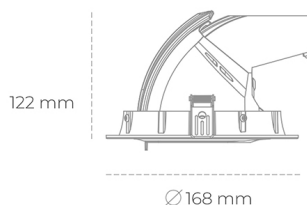

DOWNLIGHT QUNA A MINI 835 25W 36° GREY | ON/OFF

LED	COB
Barwa światła	3500 [K] |
CRI	80
Strumień led chip	3618 [lm]
Strumień światła z oprawy	2894 [lm]
Zasilanie systemu	25 [W]
Wydajność oprawy oświetleniowej	116 [lm/W]
Kąt świecenia	36°
Sterowanie	ON/OFF
MacAdam	3 SDCM

Downlight LED

Oprawa typu downlight przeznaczona do montażu w sufitach podwieszanych. Obudowa oprawy wykonana ze stopów aluminium. Posiada szklaną przesłonę. Dostępna w kolorze białym, czarnym oraz na zamówienie istnieje możliwość lakierowania na dowolny kolor z palety RAL. Obudowa pozwala na regulację w dwóch płaszczyznach. Dostępne odbłyśniki w kątach 15, 24, 36 i 60 stopni. Maksymalna moc lampy to 30W.

OPRAWA

Waga	1,2 [kg]
Ochronność IP , IK , klasa	IP 20, IK 3,
Kolor oprawy	GREY
Rodzaj przesłony	Glass
Napięcie zasilania	220-240V 50-60Hz

Uwaga: Wszystkie dane są wartościami typowymi. Tolerancja pomiarów +/-10%. Funkcje systemu mogą ulec zmianie wraz z ulepszeniami produktu ze względu na postęp techniczny.

OPCJE

kolor oprawy do wyboru z palety RAL - na zapytanie, przesłona antyodbleniowa "plaster miodu", możliwość sterowania mocą świecenia za pomocą systemu CASAMBI / DALI / PHASE CUT

Wygenerowano: 16.07.2024

+48 32 388 80 00

www.cora.pl
cora@cora.pl

Ulica: Ignatza Hakuby 18
41-914 Bytom, Polska