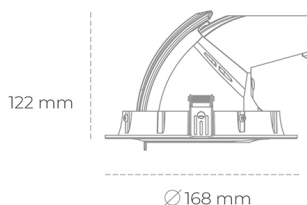

DOWNLIGHT QUNA A MINI 835 23W 36° GREY | ON/OFF

LED	COB
Barwa światła	3500 [K] |
CRI	80
Strumień led chip	3340 [lm]
Strumień światła z oprawy	2672 [lm]
Zasilanie systemu	23 [W]
Wydajność oprawy oświetleniowej	116 [lm/W]
Kąt świecenia	36°
Sterowanie	ON/OFF
MacAdam	3 SDCM

Downlight LED

Oprawa typu downlight przeznaczona do montażu w sufitach podwieszanych. Obudowa oprawy wykonana ze stopów aluminium. Posiada szklaną przesłonę. Dostępna w kolorze białym, czarnym oraz na zamówienie istnieje możliwość lakierowania na dowolny kolor z palety RAL. Obudowa pozwala na regulację w dwóch płaszczyznach. Dostępne odbłyśniki w kątach 15, 24, 36 i 60 stopni. Maksymalna moc lampy to 30W.

OPRAWA

Waga	1,2 [kg]
Ochronność IP , IK , klasa	IP 20, IK 3,
Kolor oprawy	GREY
Rodzaj przesłony	Glass
Napięcie zasilania	220-240V 50-60Hz

Uwaga: Wszystkie dane są wartościami typowymi. Tolerancja pomiarów +/-10%. Funkcje systemu mogą ulec zmianie wraz z ulepszeniami produktu ze względu na postęp techniczny.

OPCJE

kolor oprawy do wyboru z palety RAL - na zapytanie, przesłona antyodblśniowa "plaster miodu", możliwość sterowania mocą świecenia za pomocą systemu CASAMBI / DALI / PHASE CUT

Wygenerowano: 29.06.2024

+48 32 388 80 00

www.cora.pl
cora@cora.pl

Ulica: Ignatza Hakuby 18
41-914 Bytom, Polska