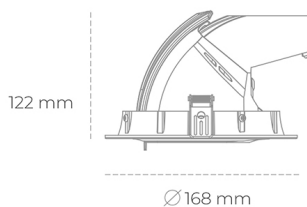

DOWNLIGHT QUNA A MINI 835 14W 24° GREY | ON/OFF

LED	COB
Barwa światła	3500 [K] |
CRI	80
Strumień led chip	1948 [lm]
Strumień światła z oprawy	1558 [lm]
Zasilanie systemu	14 [W]
Wydajność oprawy oświetleniowej	111 [lm/W]
Kąt świecenia	24°
Sterowanie	ON/OFF
MacAdam	3 SDCM

Downlight LED

Oprawa typu downlight przeznaczona do montażu w sufitach podwieszanych. Obudowa oprawy wykonana ze stopów aluminium. Posiada szklaną przesłonę. Dostępna w kolorze białym, czarnym oraz na zamówienie istnieje możliwość lakierowania na dowolny kolor z palety RAL. Obudowa pozwala na regulację w dwóch płaszczyznach. Dostępne odbłyśniki w kątach 15, 24, 36 i 60 stopni. Maksymalna moc lampy to 30W.

OPRAWA

Waga	1,2 [kg]
Ochronność IP , IK , klasa	IP 20, IK 3,
Kolor oprawy	GREY
Rodzaj przesłony	Glass
Napięcie zasilania	220-240V 50-60Hz

Uwaga: Wszystkie dane są wartościami typowymi. Tolerancja pomiarów +/-10%. Funkcje systemu mogą ulec zmianie wraz z ulepszeniami produktu ze względu na postęp techniczny.

OPCJE

kolor oprawy do wyboru z palety RAL - na zapytanie, przesłona antyodbleniowa "plaster miodu", możliwość sterowania mocą świecenia za pomocą systemu CASAMBI / DALI / PHASE CUT

Wygenerowano: 29.06.2024

+48 32 388 80 00

www.cora.pl
cora@cora.pl

Ulica: Ignatza Hakuby 18
41-914 Bytom, Polska