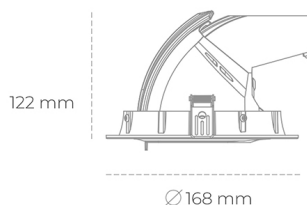

DOWNLIGHT QUNA A MINI 830 31W 60° GREY | ON/OFF

LED	COB
Barwa światła	3000 [K] |
CRI	80
Strumień led chip	4355 [lm]
Strumień światła z oprawy	3484 [lm]
Zasilanie systemu	31 [W]
Wydajność oprawy oświetleniowej	112 [lm/W]
Kąt świecenia	60°
Sterowanie	ON/OFF
MacAdam	3 SDCM

Downlight LED

Oprawa typu downlight przeznaczona do montażu w sufitach podwieszanych. Obudowa oprawy wykonana ze stopów aluminium. Posiada szklaną przesłonę. Dostępna w kolorze białym, czarnym oraz na zamówienie istnieje możliwość lakierowania na dowolny kolor z palety RAL. Obudowa pozwala na regulację w dwóch płaszczyznach. Dostępne odbłyśniki w kątach 15, 24, 36 i 60 stopni. Maksymalna moc lampy to 30W.

OPRAWA

Waga	1,2 [kg]
Ochronność IP , IK , klasa	IP 20, IK 3,
Kolor oprawy	GREY
Rodzaj przesłony	Glass
Napięcie zasilania	220-240V 50-60Hz

Uwaga: Wszystkie dane są wartościami typowymi. Tolerancja pomiarów +/-10%. Funkcje systemu mogą ulec zmianie wraz z ulepszeniami produktu ze względu na postęp techniczny.

OPCJE

kolor oprawy do wyboru z palety RAL - na zapytanie, przesłona antyodbleniowa "plaster miodu", możliwość sterowania mocą świecenia za pomocą systemu CASAMBI / DALI / PHASE CUT

Wygenerowano: 29.06.2024

+48 32 388 80 00

www.cora.pl
cora@cora.pl

Ulica: Ignatza Hakuby 18
41-914 Bytom, Polska