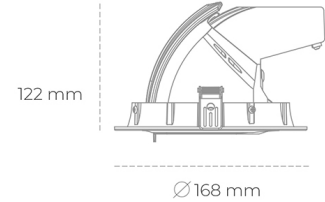

DOWNLIGHT QUNA A MINI 830 27W 60° GREY | ON/OFF

LED	COB
Barwa światła	3000 [K] |
CRI	80
Strumień led chip	3811 [lm]
Strumień światła z oprawy	3048 [lm]
Zasilanie systemu	27 [W]
Wydajność oprawy oświetleniowej	113 [lm/W]
Kąt świecenia	60°
Sterowanie	ON/OFF
MacAdam	3 SDCM

Downlight LED

Oprawa typu downlight przeznaczona do montażu w sufitach podwieszanych. Obudowa oprawy wykonana ze stopów aluminium. Posiada szklaną przesłonę. Dostępna w kolorze białym, czarnym oraz na zamówienie istnieje możliwość lakierowania na dowolny kolor z palety RAL. Obudowa pozwala na regulację w dwóch płaszczyznach. Dostępne odbłyśniki w kątach 15, 24, 36 i 60 stopni. Maksymalna moc lampy to 30W.

OPRAWA

Waga	1,2 [kg]
Ochronność IP , IK , klasa	IP 20, IK 3,
Kolor oprawy	BLACK
Rodzaj przesłony	Glass
Napięcie zasilania	220-240V 50-60Hz

Uwaga: Wszystkie dane są wartościami typowymi. Tolerancja pomiarów +/-10%. Funkcje systemu mogą ulec zmianie wraz z ulepszeniami produktu ze względu na postęp techniczny.

OPCJE

kolor oprawy do wyboru z palety RAL - na zapytanie, przesłona antyodbleniowa "plaster miodu", możliwość sterowania mocą świecenia za pomocą systemu CASAMBI / DALI / PHASE CUT

Wygenerowano: 17.09.2024