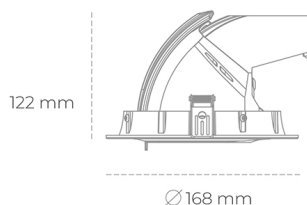

DOWNLIGHT QUNA A MINI 830 25W 24° GREY | ON/OFF

LED	COB
Barwa światła	3000 [K] |
CRI	80
Strumień led chip	3538 [lm]
Strumień światła z oprawy	2830 [lm]
Zasilanie systemu	25 [W]
Wydajność oprawy oświetleniowej	113 [lm/W]
Kąt świecenia	24°
Sterowanie	ON/OFF
MacAdam	3 SDCM

Downlight LED

Oprawa typu downlight przeznaczona do montażu w sufitach podwieszanych. Obudowa oprawy wykonana ze stopów aluminium. Posiada szklaną przesłonę. Dostępna w kolorze białym, czarnym oraz na zamówienie istnieje możliwość lakierowania na dowolny kolor z palety RAL. Obudowa pozwala na regulację w dwóch płaszczyznach. Dostępne odbłyśniki w kątach 15, 24, 36 i 60 stopni. Maksymalna moc lampy to 30W.

OPRAWA

Waga	1,2 [kg]
Ochronność IP , IK , klasa	IP 20, IK 3,
Kolor oprawy	GREY
Rodzaj przesłony	Glass
Napięcie zasilania	220-240V 50-60Hz

Uwaga: Wszystkie dane są wartościami typowymi. Tolerancja pomiarów +/-10%. Funkcje systemu mogą ulec zmianie wraz z ulepszeniami produktu ze względu na postęp techniczny.

OPCJE

kolor oprawy do wyboru z palety RAL - na zapytanie, przesłona antyolśnieniowa "plaster miodu", możliwość sterowania mocą świecenia za pomocą systemu CASAMBI / DALI / PHASE CUT

Wygenerowano: 29.06.2024

+48 32 388 80 00

www.cora.pl
cora@cora.pl

Ulica: Ignatza Hakuby 18
41-914 Bytom, Polska