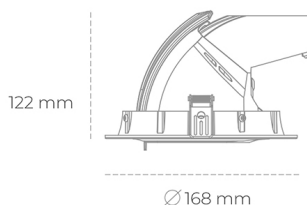

DOWNLIGHT QUNA A MINI 827 25W 15° GREY | ON/OFF

LED	COB
Barwa światła	2700 [K] |
CRI	80
Strumień led chip	3502 [lm]
Strumień światła z oprawy	2801 [lm]
Zasilanie systemu	25 [W]
Wydajność oprawy oświetleniowej	112 [lm/W]
Kąt świecenia	15°
Sterowanie	ON/OFF
MacAdam	3 SDCM

Downlight LED

Oprawa typu downlight przeznaczona do montażu w sufitach podwieszanych. Obudowa oprawy wykonana ze stopów aluminium. Posiada szklaną przesłonę. Dostępna w kolorze białym, czarnym oraz na zamówienie istnieje możliwość lakierowania na dowolny kolor z palety RAL. Obudowa pozwala na regulację w dwóch płaszczyznach. Dostępne odbłyśniki w kątach 15, 24, 36 i 60 stopni. Maksymalna moc lampy to 30W.

OPRAWA

Waga	1,2 [kg]
Ochronność IP , IK , klasa	IP 20, IK 3,
Kolor oprawy	GREY
Rodzaj przesłony	Glass
Napięcie zasilania	220-240V 50-60Hz

Uwaga: Wszystkie dane są wartościami typowymi. Tolerancja pomiarów +/-10%. Funkcje systemu mogą ulec zmianie wraz z ulepszeniami produktu ze względu na postęp techniczny.

OPCJE

kolor oprawy do wyboru z palety RAL - na zapytanie, przesłona antyodbleniowa "plaster miodu", możliwość sterowania mocą świecenia za pomocą systemu CASAMBI / DALI / PHASE CUT

Wygenerowano: 26.06.2024

+48 32 388 80 00

www.cora.pl
cora@cora.pl

Ulica: Ignatza Hakuby 18
41-914 Bytom, Polska