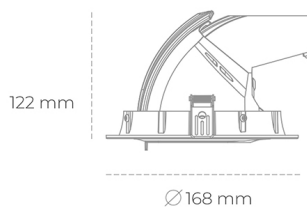

DOWNLIGHT QUNA A MINI 827 23W 15° GREY | ON/OFF

LED	COB
Barwa światła	2700 [K] |
CRI	80
Strumień led chip	3233 [lm]
Strumień światła z oprawy	2586 [lm]
Zasilanie systemu	23 [W]
Wydajność oprawy oświetleniowej	112 [lm/W]
Kąt świecenia	15°
Sterowanie	ON/OFF
MacAdam	3 SDCM

Downlight LED

Oprawa typu downlight przeznaczona do montażu w sufitach podwieszanych. Obudowa oprawy wykonana ze stopów aluminium. Posiada szklaną przesłonę. Dostępna w kolorze białym, czarnym oraz na zamówienie istnieje możliwość lakierowania na dowolny kolor z palety RAL. Obudowa pozwala na regulację w dwóch płaszczyznach. Dostępne odbłyśniki w kątach 15, 24, 36 i 60 stopni. Maksymalna moc lampy to 30W.

OPRAWA

Waga	1,2 [kg]
Ochronność IP , IK , klasa	IP 20, IK 3,
Kolor oprawy	GREY
Rodzaj przesłony	Glass
Napięcie zasilania	220-240V 50-60Hz

Uwaga: Wszystkie dane są wartościami typowymi. Tolerancja pomiarów +/-10%. Funkcje systemu mogą ulec zmianie wraz z ulepszeniami produktu ze względu na postęp techniczny.

OPCJE

kolor oprawy do wyboru z palety RAL - na zapytanie, przesłona antyodbleniowa "plaster miodu", możliwość sterowania mocą świecenia za pomocą systemu CASAMBI / DALI / PHASE CUT

Wygenerowano: 16.07.2024

+48 32 388 80 00

www.cora.pl
cora@cora.pl

Ulica: Ignatza Hakuby 18
41-914 Bytom, Polska