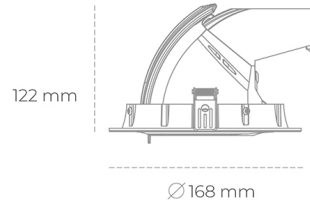

QUNA A MINI FAMILY

Kod produktu: N211-K0001-RF827-H8--_250-S8-###

LED	COB
Barwa światła	2700 [K] |
CRI	80
Strumień led chip	895-5811 [lm]
Strumień światła z oprawy	#ARG! [lm]
Zasilanie systemu	10-37 [W]
Wydajność oprawy oświetleniowej	72-151 [lm/W]
Kąt świecenia	ON/OFF
Sterowanie	3 SDCM
MacAdam	

Downlight LED

Oprawa typu downlight przeznaczona do montażu w sufitach podwieszanych. Obudowa oprawy wykonana ze stopów aluminium. Posiada szklaną przesłonę. Dostępna w kolorze białym, czarnym oraz na zamówienie istnieje możliwość lakierowania na dowolny kolor z palety RAL. Obudowa pozwala na regulację w dwóch płaszczyznach. Dostępne odbłyśniki w kątach 15, 24, 36 i 60 stopni. Maksymalna moc lampy to 30W.

OPRAWA

Waga	1,2 [kg]
Ochronność IP , IK , klasa	IP 20, IK 3,
Kolor oprawy	GREY
Rodzaj przesłony	Glass
Napięcie zasilania	220-240V 50-60Hz

Uwaga: Wszystkie dane są wartościami typowymi. Tolerancja pomiarów +/-10%. Funkcje systemu mogą ulec zmianie wraz z ulepszeniami produktu ze względu na postęp techniczny.

OPCJE

kolor oprawy do wyboru z palety RAL - na zapytanie, przesłona antyodblśniowa "plaster miodu", możliwość sterowania mocą świecenia za pomocą systemu CASAMBI / DALI / PHASE CUT

Wygenerowano: 14.08.2024

+48 32 388 80 00

www.cora.pl
cora@cora.pl

Ulica: Ignatza Hakuby 18
41-914 Bytom, Polska