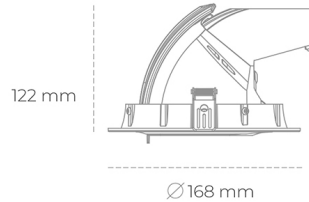

DOWNLIGHT QUNA A MINI 940 11W 24° GREY PREMIUM WHITE ON/OFF

LED	COB
Barwa światła	4000 [K] PREMIUM WHITE
CRI	90
Strumień led chip	1343 [lm]
Strumień światła z oprawy	1074 [lm]
Zasilanie systemu	11 [W]
Wydajność oprawy oświetleniowej	98 [lm/W]
Kąt świecenia	24°
Sterowanie	ON/OFF
MacAdam	3 SDCM

Downlight LED

Oprawa typu downlight przeznaczona do montażu w sufitach podwieszanych. Obudowa oprawy wykonana ze stopów aluminium. Posiada szklaną przesłonę. Dostępna w kolorze białym, czarnym oraz na zamówienie istnieje możliwość lakierowania na dowolny kolor z palety RAL. Obudowa pozwala na regulację w dwóch płaszczyznach. Dostępne odbłyśniki w kątach 15, 24, 36 i 60 stopni. Maksymalna moc lampy to 30W.

OPRAWA

Waga	1,2 [kg]
Ochronność IP , IK , klasa	IP 20, IK 3,
Kolor oprawy	GREY
Rodzaj przesłony	Glass
Napięcie zasilania	220-240V 50-60Hz

Uwaga: Wszystkie dane są wartościami typowymi. Tolerancja pomiarów +/-10%. Funkcje systemu mogą ulec zmianie wraz z ulepszeniami produktu ze względu na postęp techniczny.

OPCJE

kolor oprawy do wyboru z palety RAL - na zapytanie, przesłona antyodblśniowa "plaster miodu", możliwość sterowania mocą świecenia za pomocą systemu CASAMBI / DALI / PHASE CUT

Wygenerowano: 16.07.2024

+48 32 388 80 00

www.cora.pl
cora@cora.pl

Ulica: Ignatza Hakuby 18
41-914 Bytom, Polska