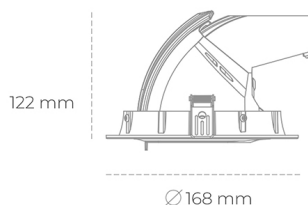

DOWNLIGHT QUNA A MINI 940 14W 15° GREY PREMIUM WHITE ON/OFF

Kod produktu: N211-K0001-PW940-HA-R15-ZC01_350-S8-###

LED	COB
Barwa światła	4000 [K] PREMIUM WHITE
CRI	90
Strumień led chip	1887 [lm]
Strumień światła z oprawy	1509 [lm]
Zasilanie systemu	14 [W]
Wydajność oprawy oświetleniowej	108 [lm/W]
Kąt świecenia	15°
Sterowanie	ON/OFF
MacAdam	3 SDCM

Downlight LED

Oprawa typu downlight przeznaczona do montażu w sufitach podwieszanych. Obudowa oprawy wykonana ze stopów aluminium. Posiada szklaną przesłonę. Dostępna w kolorze białym, czarnym oraz na zamówienie istnieje możliwość lakierowania na dowolny kolor z palety RAL. Obudowa pozwala na regulację w dwóch płaszczyznach. Dostępne odbłyśniki w kątach 15, 24, 36 i 60 stopni. Maksymalna moc lampy to 30W.

OPRAWA

Waga	1,2 [kg]
Ochronność IP , IK , klasa	IP 20, IK 3,
Kolor oprawy	GREY
Rodzaj przesłony	Glass
Napięcie zasilania	220-240V 50-60Hz

Uwaga: Wszystkie dane są wartościami typowymi. Tolerancja pomiarów +/-10%. Funkcje systemu mogą ulec zmianie wraz z ulepszeniami produktu ze względu na postęp techniczny.