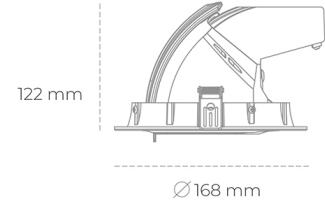

DOWNLIGHT QUNA A MINI 930 25W 36° GREY PREMIUM COLOR ON/OFF

LED	COB
Barwa światła	3000 [K] PREMIUM COLOR
CRI	90
Strumień led chip	2776 [lm]
Strumień światła z oprawy	2220 [lm]
Zasilanie systemu	25 [W]
Wydajność oprawy oświetleniowej	89 [lm/W]
Kąt świecenia	36°
Sterowanie	ON/OFF
MacAdam	3 SDCM

Downlight LED

Oprawa typu downlight przeznaczona do montażu w sufitach podwieszanych. Obudowa oprawy wykonana ze stopów aluminium. Posiada szklaną przesłonę. Dostępna w kolorze białym, czarnym oraz na zamówienie istnieje możliwość lakierowania na dowolny kolor z palety RAL. Obudowa pozwala na regulację w dwóch płaszczyznach. Dostępne odbłyśniki w kątach 15, 24, 36 i 60 stopni. Maksymalna moc lampy to 30W.

OPRAWA

Waga	1,2 [kg]
Ochronność IP , IK , klasa	IP 20, IK 3,
Kolor oprawy	BLACK
Rodzaj przesłony	Glass
Napięcie zasilania	220-240V 50-60Hz

Uwaga: Wszystkie dane są wartościami typowymi. Tolerancja pomiarów +/-10%. Funkcje systemu mogą ulec zmianie wraz z ulepszeniami produktu ze względu na postęp techniczny.

OPCJE

kolor oprawy do wyboru z palety RAL - na zapytanie, przesłona antyodbleniowa "plaster miodu", możliwość sterowania mocą świecenia za pomocą systemu CASAMBI / DALI / PHASE CUT

Wygenerowano: 17.09.2024