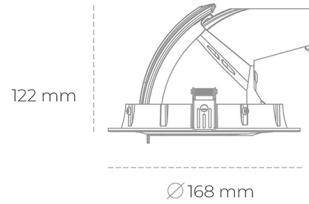

DOWNLIGHT QUNA A MINI 935 27W 60° GREY PREMIUM WHITE ON/OFF

LED	COB
Barwa światła	3500 [K] PREMIUM WHITE
CRI	90
Strumień led chip	4038 [lm]
Strumień światła z oprawy	3230 [lm]
Zasilanie systemu	27 [W]
Wydajność oprawy oświetleniowej	120 [lm/W]
Kąt świecenia	60°
Sterowanie	ON/OFF
MacAdam	3 SDCM

Downlight LED

Oprawa typu downlight przeznaczona do montażu w sufitach podwieszanych. Obudowa oprawy wykonana ze stopów aluminium. Posiada szklaną przesłonę. Dostępna w kolorze białym, czarnym oraz na zamówienie istnieje możliwość lakierowania na dowolny kolor z palety RAL. Obudowa pozwala na regulację w dwóch płaszczyznach. Dostępne odbłyśniki w kątach 15, 24, 36 i 60 stopni. Maksymalna moc lampy to 30W.

OPRAWA

Waga	1,2 [kg]
Ochronność IP , IK , klasa	IP 20, IK 3,
Kolor oprawy	GREY
Rodzaj przesłony	Glass
Napięcie zasilania	220-240V 50-60Hz

Uwaga: Wszystkie dane są wartościami typowymi. Tolerancja pomiarów +/-10%. Funkcje systemu mogą ulec zmianie wraz z ulepszeniami produktu ze względu na postęp techniczny.

OPCJE

kolor oprawy do wyboru z palety RAL - na zapytanie, przesłona antyodblśnieniowa "plaster miodu", możliwość sterowania mocą świecenia za pomocą systemu CASAMBI / DALI / PHASE CUT

Wygenerowano: 26.06.2024

+48 32 388 80 00

www.cora.pl
cora@cora.pl

Ulica: Ignatza Hakuby 18
41-914 Bytom, Polska